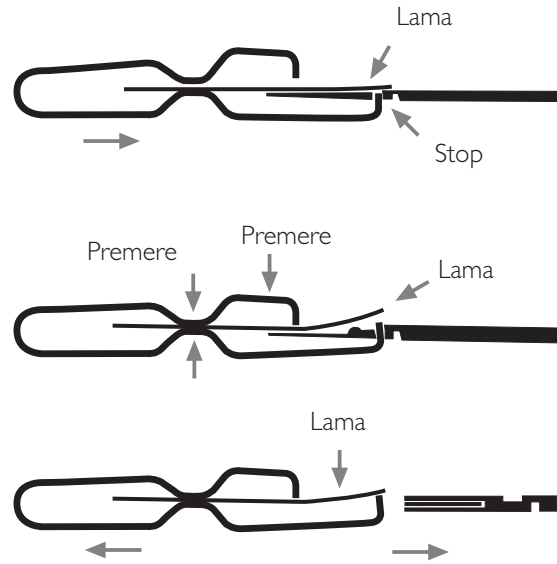

Strumentario

Koine

Scalpel blade remover

Skalpellklingenentferner

Pinza para quitar hojas

KN 02.045.16

165

KN 02.045.17