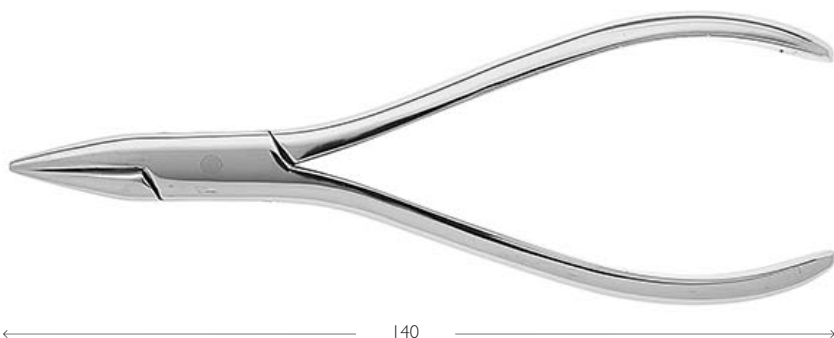

Wire bending KN 89.430.13

● da 1,50 a 7,40

☪ da 3,70 a 8,00

Wire bending KN 89.431.14

● da 2,50 a 9,50

☪ da 5,00 a 9,80

MC Kellops KN 89.431.15

Adams KN 89.464.12