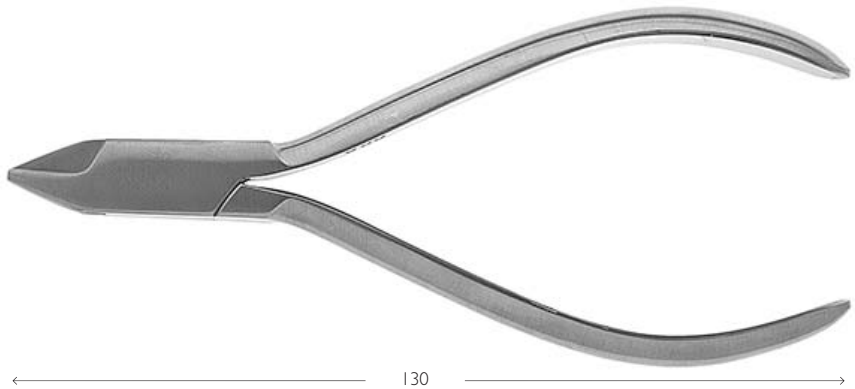

Tweed sottile KN 89.351.13