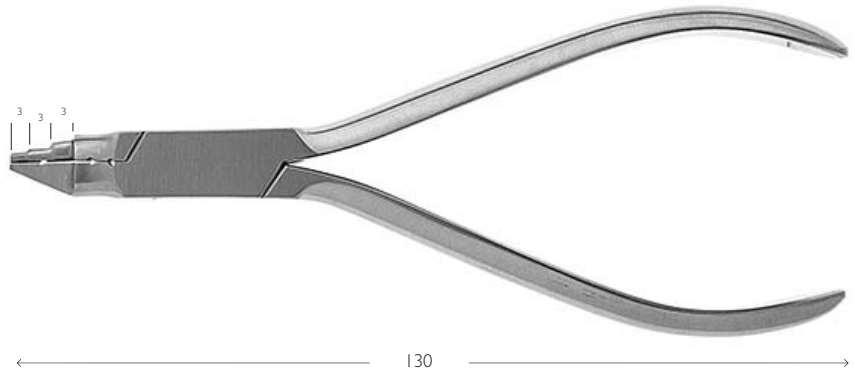

Koine

Instruments for orthodontia

Instrumente für die orthodontie

Instrumentos de ortodonzia

● da 0,15 a 0,35

■ da 0,15 a 0,35

Young KN 89.300.13

● da 0,15 a 0,35