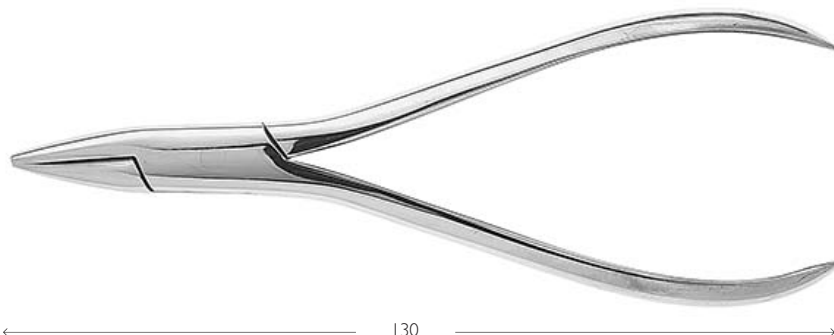

Wire bending KN 89.430.13

● da 1,50 a 7,40

☪ da 3,70 a 8,00

Wire bending KN 89.431.14

● da 2,50 a 9,50

☪ da 5,00 a 9,80

MC Kellops KN 89.431.15

Adams KN 89.464.12