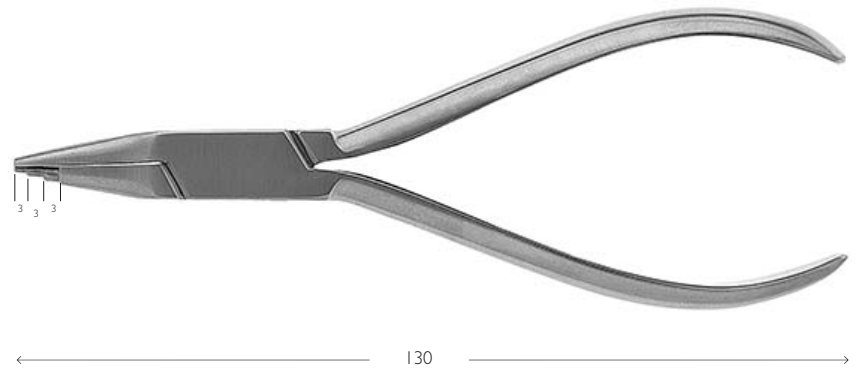

Strumenti per ortodonzia

Strumentario

Koine

Instruments for orthodontia

Instrumente für die orthodontie

Instrumentos de ortodonzia

● da 0,15 a 0,35

■ da 0,15 a 0,35

Young KN 89.300.13

● da 0,15 a 0,35

■ da 0,15 a 0,35

Tweed sottile KN 89.351.13

Aderer KN 89.370.11

● da 2,00 a 7,40

☪ da 3,70 a 7,00

Schwarz KN 89.380.14