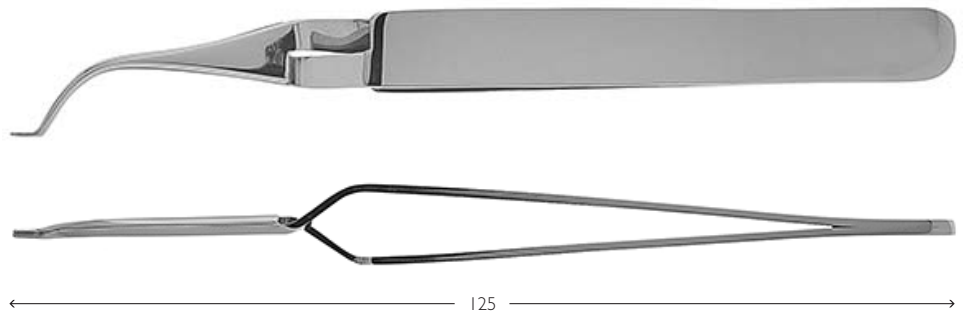

Pinzette per Brackets

KN 89.590.23

KN 89.590.24