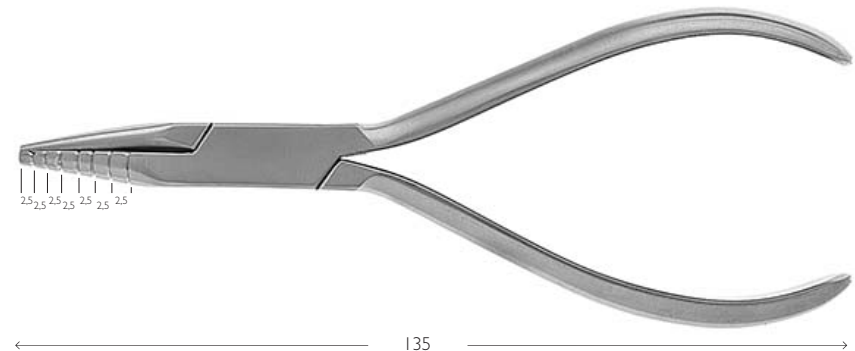

Schwarz KN 89.380.14