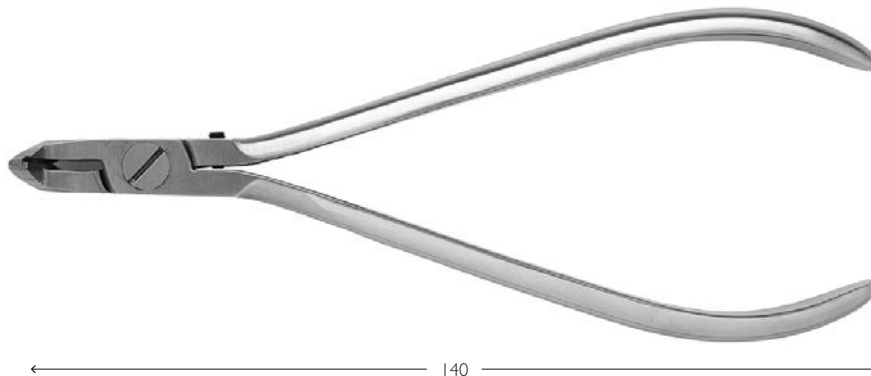

Pinza per separazione

KN 89.255.16

150

Pinza universale inox

KN 89.260.16

160

Tronchese distale piccolo

KN 89.580.01