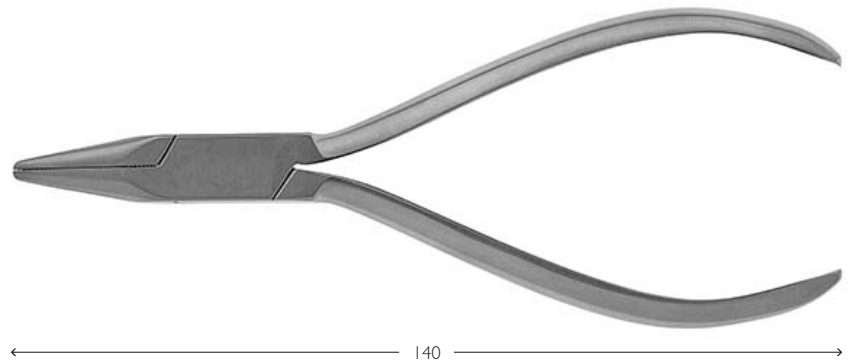

Strumenti per Ortodonzia

Strumentario

Koine

Instruments for orthodontia

Instrumente für die orthodontie

Instrumentos de ortodoncia

How curva KN 89.131.14