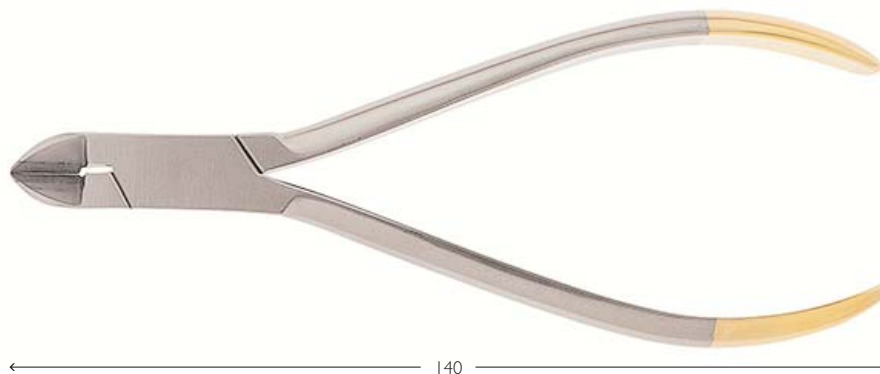

Tronchese

KN 89.500.53