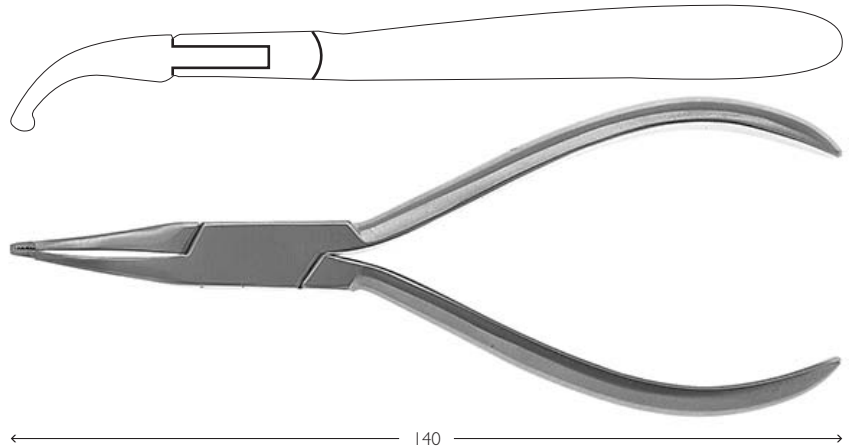

Wire bending KN 89.430.13

● da 1,50 a 7,40

☪ da 3,70 a 8,00

Wire bending KN 89.431.14

● da 2,50 a 9,50

☪ da 5,00 a 9,80

MC Kellops KN 89.431.15

Adams KN 89.464.12

Strumenti per Ortodonzia

Strumentario

Koine

Instruments for orthodontia

Instrumente für die orthodontie

Instrumentos de ortodoncia

How diritta KN 89.130.14

How curva KN 89.131.14