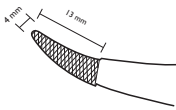

Goslee KN 89.554.14

Goslee KN 89.500.35

Strumenti per Ortodonzia

Strumentario

Koine

Instruments for orthodontia

Instrumente für die orthodontie

Instrumentos de ortodoncia

Hollow chop KN 89.140.12

← 130 →

De la Rosa scanalata KN 89.141.12

← 130 →

Weingart KN 89.142.13

← 185 →

Waldsachs KN 89.143.15

← 150 →