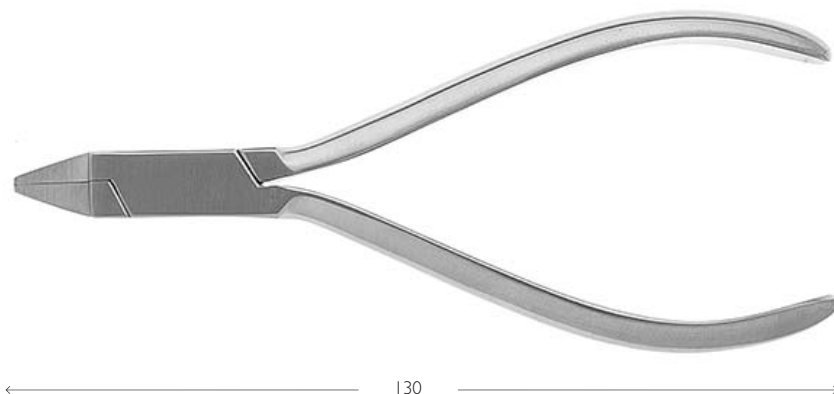

Wire bending KN 89.430.13

● da 1,50 a 7,40

☪ da 3,70 a 8,00

Wire bending KN 89.431.14

● da 2,50 a 9,50

☪ da 5,00 a 9,80

MC Kellops KN 89.431.15

Adams KN 89.464.12