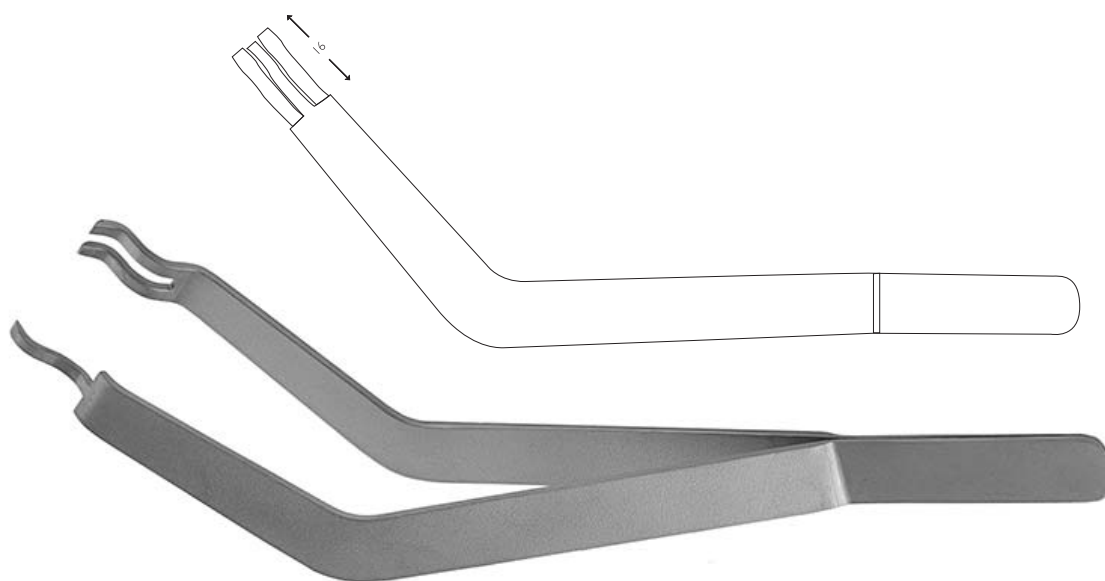

KN 17.251.08

KN 17.251.13 **Backaus** - Pinza per teli

KN 17.793.20 - Pinza Prendi Strumenti

Vassoio portastrumenti

Strumentario

Instrument Trays

Instrumententablar

Bandejas de Instrumentos

Tray 20 Strumenti :

	KN 90.120.01
	KN 90.120.02
	KN 90.120.03
	KN 90.120.04

Tray 10 Strumenti :

	KN 90.110.01
	KN 90.110.02
	KN 90.110.03
	KN 90.110.04

Tray 5 Strumenti :

	KN 90.105.01
	KN 90.105.02
	KN 90.105.03
	KN 90.105.04