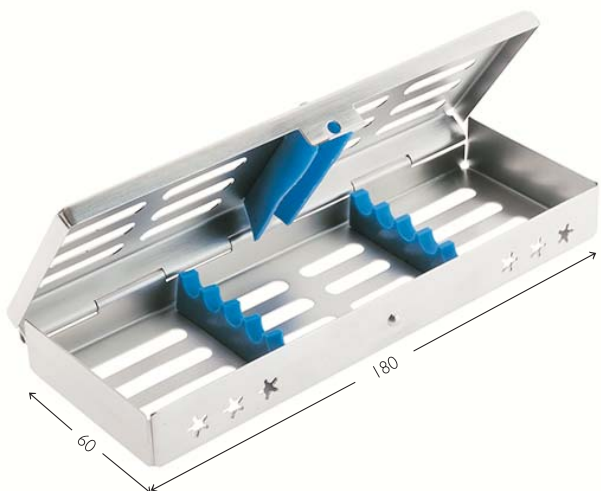

KN 17.251.08

KN 17.251.13 **Backaus** - Pinza per teli

KN 17.793.20 - Pinza Prendi Strumenti

Vassoio portastrumenti

Strumentario

Instrument Trays

Instrumententablar

Bandejas de Instrumentos

Tray 20 Strumenti :

	KN 90.120.01
	KN 90.120.02
	KN 90.120.03
	KN 90.120.04

Tray 10 Strumenti :

	KN 90.110.01
	KN 90.110.02
	KN 90.110.03
	KN 90.110.04

Tray 5 Strumenti :

	KN 90.105.01
	KN 90.105.02
	KN 90.105.03
	KN 90.105.04