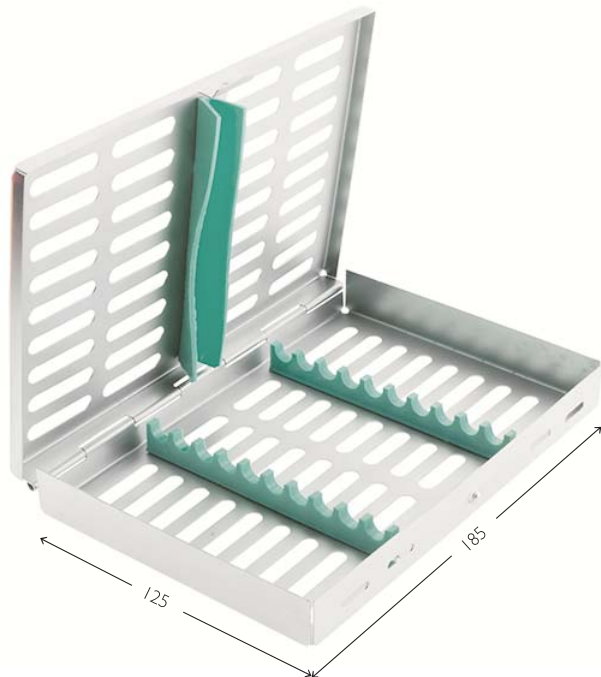

KN 17.251.08

KN 17.251.13 **Backaus** - Pinza per teli

KN 17.793.20 - Pinza Prendi Strumenti

Vassoio portastrumenti

Strumentario

Instrument Trays

Instrumententablar

Bandejas de Instrumentos

Tray 20 Strumenti :

	KN 90.120.01
	KN 90.120.02
	KN 90.120.03
	KN 90.120.04

Tray 10 Strumenti :

	KN 90.110.01
	KN 90.110.02
	KN 90.110.03
	KN 90.110.04

Tray 5 Strumenti :

	KN 90.105.01
	KN 90.105.02
	KN 90.105.03
	KN 90.105.04