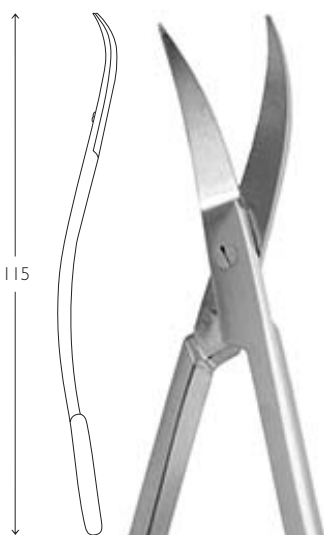

Forbici

Scissors

Scheren

Tijeras

Strumentario

Koine

IRIS diritta
KN 03.320.11

IRIS curva
KN 03.321.11

IRIS angolata
KN 03.325.11

IRIS curva di taglio
KN 03.323.11

LA GRANGE
KN 03.401.11

GOLDMAN - FOX diritta
KN 03.412.13

GOLDMAN - FOX CURVA
KN 03.417.13

SPENCER
KN 03.720.09

SPENCER
KN 03.720.13

Forbici

Scissors

Scheren

Tijeras

Strumentario

Koine

WESCOTT DIRITTA
(punte smusse)
KN 05.152.11

WESCOTT CURVA
(punte acute)
KN 05.151.11