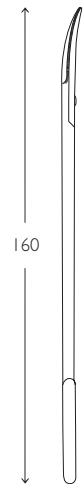

Forbici

Scissors

Scheren

Tijeras

Strumentario

Koine

IRIS diritta
KN 03.320.11

IRIS curva
KN 03.321.11

IRIS angolata
KN 03.325.11

IRIS curva di taglio
KN 03.323.11

LA GRANGE
KN 03.401.11

GOLDMAN - FOX diritta
KN 03.412.13

GOLDMAN - FOX CURVA
KN 03.417.13

SPENCER
KN 03.720.09

SPENCER
KN 03.720.13

Forbici

Scissors

Scheren

Tijeras

Strumentario

Koine

DEAN
KN 03.497.17

METZENBAUM diritta
KN 03.080.14

METZENBAUM curva
KN 03.081.14

LOCKLIN
KN 03.420.00

QIMBY diritta
KN 03.410.12

QIMBY curva
KN 03.411.12

JOSEPH diritta
KN 03.440.14

JOSEPH curva
KN 03.441.14

KELLY diritta
KN 03.630.16

KELLY curva
KN 03.631.16

Crown scissors