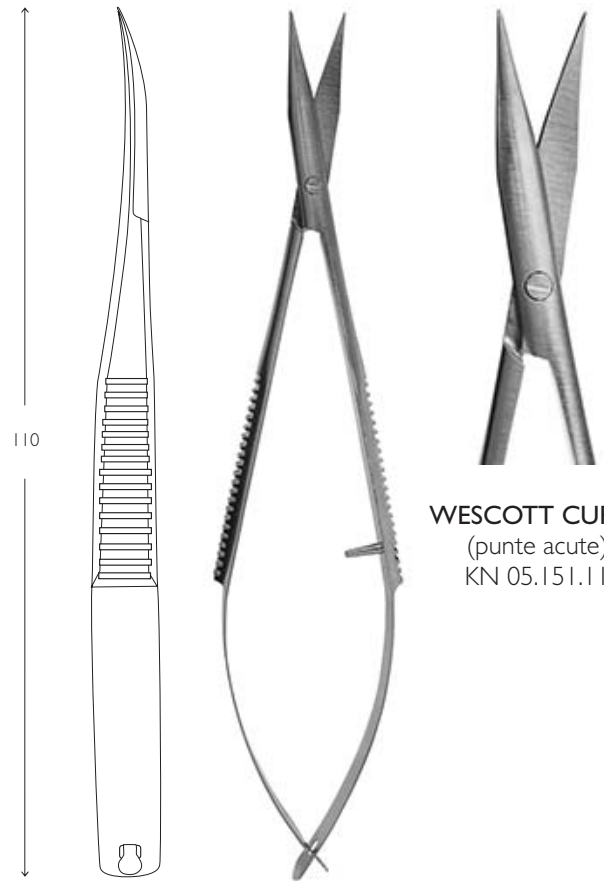

LOCKLIN
KN 03.420.00

QIMBY diritta
KN 03.410.12

QIMBY curva
KN 03.411.12

JOSEPH diritta
KN 03.440.14

JOSEPH curva
KN 03.441.14

KELLY diritta
KN 03.630.16

KELLY curva
KN 03.631.16

Crown scissors

Kronenscheren

Tijeras para coronas

UNIVERSALE TC
KN 04.741.12
(Ph.1/1)

UNIVERSALE INOX
KN 03.741.12

BEEBE diritta
KN 03.744.10

BEEBE curva
KN 03.745.10

- Forbici TC
- Scissors TC
- Scheren TC
- Tijeras TC

IRIS
diritta TC
KN 04.520.11

IRIS
curva TC
KN 04.521.11

GOLDMAN - FOX
diritta TC
KN 04.412.13

GOLDMAN - FOX
curva TC
KN 04.417.13

METZENBAUM
diritta TC
DELIKAT
KN 04.328.14

METZENBAUM
curva TC
DELIKAT
KN 04.327.14

Forbici

Scissors

Scheren

Scissors

Scheren

Tijeras

Strumentario

Koine

WESCOTT DIRITTA
(punte smusse)
KN 05.152.11

WESCOTT CURVA
(punte acute)
KN 05.151.11