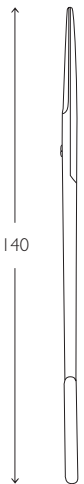

Forbici

Scissors

Scheren

Tijeras

Strumentario

Koine

IRIS diritta
KN 03.320.11

IRIS curva
KN 03.321.11

IRIS angolata
KN 03.325.11

IRIS curva di taglio
KN 03.323.11

LA GRANGE
KN 03.401.11

GOLDMAN - FOX diritta
KN 03.412.13

GOLDMAN - FOX CURVA
KN 03.417.13

SPENCER
KN 03.720.09

SPENCER
KN 03.720.13

Forbici

Scissors

Scheren

Tijeras

Strumentario

Koine

DEAN
KN 03.497.17

METZENBAUM diritta
KN 03.080.14

METZENBAUM curva
KN 03.081.14

LOCKLIN
KN 03.420.00

QIMBY diritta
KN 03.410.12

QIMBY curva
KN 03.411.12

JOSEPH diritta
KN 03.440.14

JOSEPH curva
KN 03.441.14

KELLY diritta
KN 03.630.16

KELLY curva
KN 03.631.16

Crown scissors