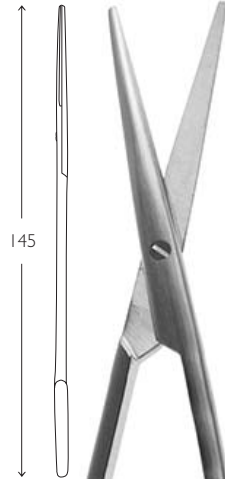

Forbici

Scissors

Scheren

Tijeras

Strumentario

Koine

IRIS diritta
KN 03.320.11

IRIS curva
KN 03.321.11

IRIS angolata
KN 03.325.11

IRIS curva di taglio
KN 03.323.11

LA GRANGE
KN 03.401.11

GOLDMAN - FOX diritta
KN 03.412.13

GOLDMAN - FOX CURVA
KN 03.417.13

SPENCER
KN 03.720.09

SPENCER
KN 03.720.13

Forbici

Scissors

Scheren

Tijeras

Strumentario

Koine

DEAN
KN 03.497.17

METZENBAUM diritta
KN 03.080.14

METZENBAUM curva
KN 03.081.14

LOCKLIN
KN 03.420.00

QIMBY diritta
KN 03.410.12

QIMBY curva
KN 03.411.12

JOSEPH diritta
KN 03.440.14

JOSEPH curva
KN 03.441.14

KELLY diritta
KN 03.630.16

KELLY curva
KN 03.631.16

Crown scissors