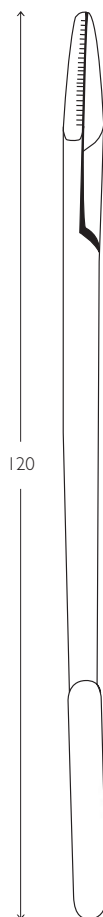

UNIVERSALE TC
KN 04.741.12
(Ph.1/1)