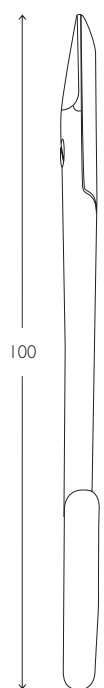

BEEBE diritta
KN 03.744.10