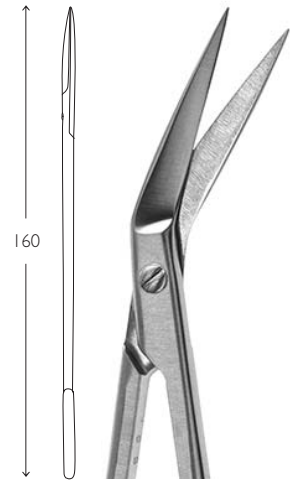

IRIS angolata
KN 03.325.11

IRIS curva di taglio
KN 03.323.11

LA GRANGE
KN 03.401.11

GOLDMAN - FOX diritta
KN 03.412.13

GOLDMAN - FOX CURVA
KN 03.417.13

SPENCER
KN 03.720.09

SPENCER
KN 03.720.13

Forbici

Scissors

Scheren

Tijeras

Strumentario

Koine

DEAN
KN 03.497.17

METZENBAUM diritta
KN 03.080.14

METZENBAUM curva
KN 03.081.14

LOCKLIN
KN 03.420.00

QIMBY diritta
KN 03.410.12

QIMBY curva
KN 03.411.12

JOSEPH diritta
KN 03.440.14

JOSEPH curva
KN 03.441.14

KELLY diritta
KN 03.630.16

KELLY curva
KN 03.631.16

Crown scissors