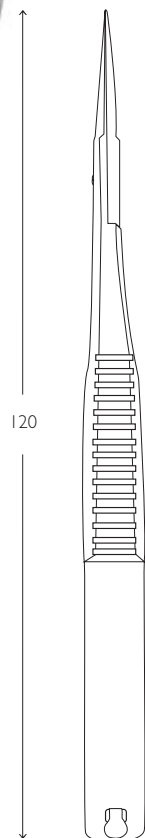

Forbici

Scissors

Scheren

Tijeras

Strumentario

Koine