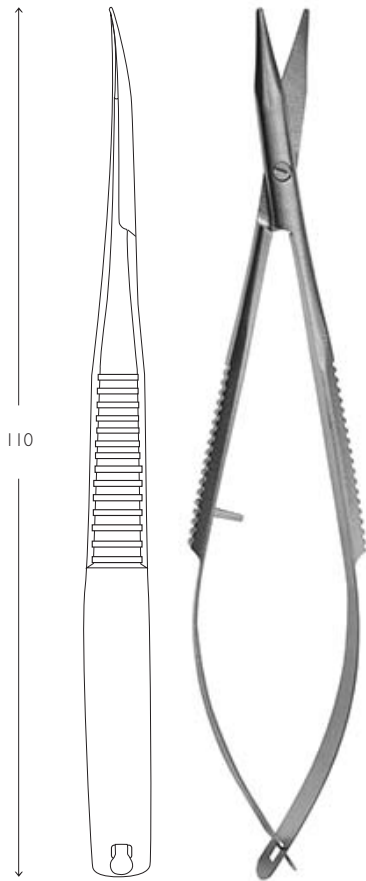

Kronenscheren

Tijeras para coronas

UNIVERSALE TC
KN 04.741.12
(Ph.1/1)

UNIVERSALE INOX
KN 03.741.12

BEEBE diritta
KN 03.744.10

BEEBE curva
KN 03.745.10

- Forbici TC
- Scissors TC
- Scheren TC
- Tijeras TC

IRIS
diritta TC
KN 04.520.11

IRIS
curva TC
KN 04.521.11

GOLDMAN - FOX
diritta TC
KN 04.412.13

GOLDMAN - FOX
curva TC
KN 04.417.13

METZENBAUM
diritta TC
DELIKAT
KN 04.328.14

METZENBAUM
curva TC
DELIKAT
KN 04.327.14

Forbici

Scissors

Scheren

Tijeras

Strumentario

Koine

GOMEL
KN 05.045.16
(Ph.1/1)

GOMEL
KN 05.045.14

NOYES DIRITTA
KN 05.160.12

NOYES CURVA
KN 05.161.12

Forbici

Scissors

Scheren

Tijeras

Strumentario

Koine

WESCOTT DIRITTA
(punte smusse)
KN 05.152.11

WESCOTT CURVA
(punte acute)
KN 05.151.11