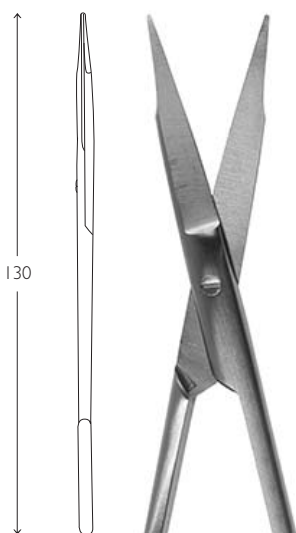

Forbici

Scissors

Scheren

Tijeras

Strumentario

Koine

IRIS diritta
KN 03.320.11

IRIS curva
KN 03.321.11

IRIS angolata
KN 03.325.11

IRIS curva di taglio
KN 03.323.11

LA GRANGE
KN 03.401.11

GOLDMAN - FOX diritta
KN 03.412.13

GOLDMAN - FOX CURVA
KN 03.417.13

SPENCER
KN 03.720.09

SPENCER
KN 03.720.13

Forbici

Scissors

Scheren

Tijeras

Strumentario

Koine

WESCOTT DIRITTA
(punte smusse)
KN 05.152.11

WESCOTT CURVA
(punte acute)
KN 05.151.11